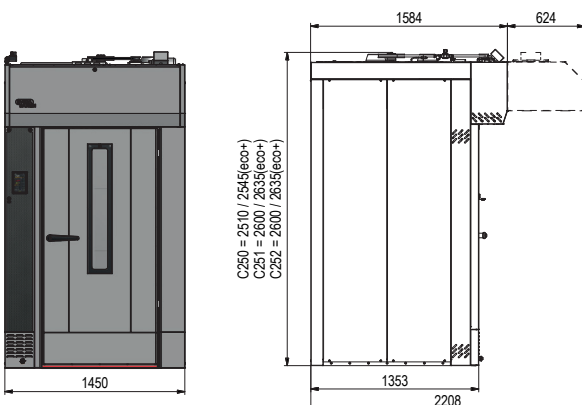

ZEICHNUNGEN UND ABMESSUNGEN

C-100 / C-101 / C-102

C-100
B x H: 1.335 x 2.278 mm
Tiefe: 1.353 mm

C-101
B x H: 1.335 x 2.368 mm
Tiefe: 1.353 mm

C-102
B x H: 1.335 x 2.368 mm
Tiefe: 1.353 mm

C-100 eco+
B x H: 1.335 x 2.313 mm
Tiefe: 1.353 mm

C-152 eco+
B x H: 1.335 x 2.635 mm
Tiefe: 1.353 mm
Tiefe mit Abzugshaube:
2.208 mm

C-200 / C-201 / C-202

C-200
B x H: 1.450 x 2.278 mm
Tiefe: 1.353 mm

C-201
B x H: 1.450 x 2.368 mm
Tiefe: 1.353 mm

C-202
B x H: 1.450 x 2.368 mm
Tiefe: 1.353 mm

C-200 eco+
B x H: 1.450 x 2.313 mm
Tiefe: 1.353 mm

C-201 eco+
B x H: 1.450 x 2.403 mm
Tiefe: 1.353 mm

C-202 eco+
B x H: 1.450 x 2.403 mm
Tiefe: 1.353 mm

C-250 / C-251 / C-252

C-250
B x H: 1.450 x 2.510 mm
Tiefe: 1.353 mm
Tiefe mit Haube: 2.206 mm

C-251
B x H: 1.450 x 2.600 mm
Tiefe: 1.353 mm
Tiefe mit Abzugshaube:
2.206 mm

C-252
B x H: 1.450 x 2.600 mm
Tiefe: 1.353 mm
Tiefe mit Abzugshaube:
2.208 mm

C-250 eco+
B x H: 1.450 x 2.545 mm
Tiefe: 1.353 mm
Tiefe mit Abzugshaube: 2.206 mm