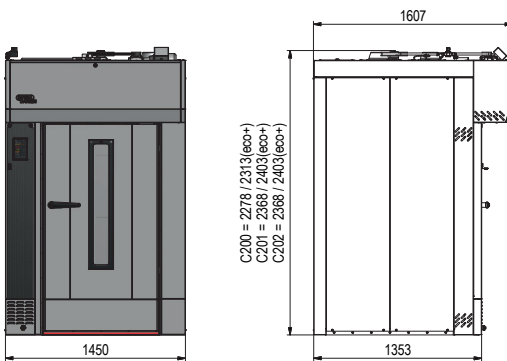

C-200
B x H: 1.450 x 2.278 mm
Tiefe: 1.353 mm

C-201
B x H: 1.450 x 2.368 mm
Tiefe: 1.353 mm

C-202
B x H: 1.450 x 2.368 mm
Tiefe: 1.353 mm

C-200 eco+
B x H: 1.450 x 2.313 mm
Tiefe: 1.353 mm

C-201 eco+
B x H: 1.450 x 2.403 mm
Tiefe: 1.353 mm

C-202 eco+
B x H: 1.450 x 2.403 mm
Tiefe: 1.353 mm

C-250 / C-251 / C-252