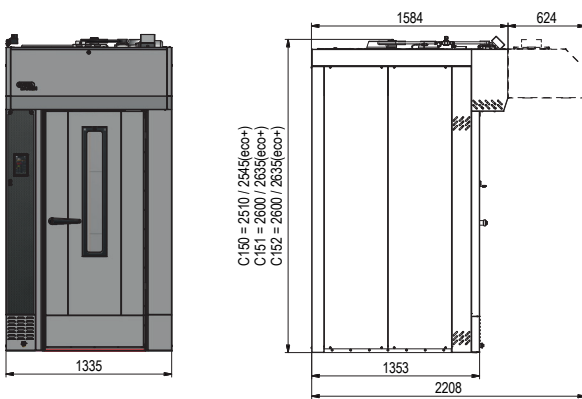

ZEICHNUNGEN UND ABMESSUNGEN

C-100 / C-101 / C-102

C-100
B x H: 1.335 x 2.278 mm
Tiefe: 1.353 mm

C-101
B x H: 1.335 x 2.368 mm
Tiefe: 1.353 mm

C-102
B x H: 1.335 x 2.368 mm
Tiefe: 1.353 mm

C-100 eco+
B x H: 1.335 x 2.313 mm
Tiefe: 1.353 mm

C-101 eco+
B x H: 1.335 x 2.403 mm
Tiefe: 1.353 mm

C-102 eco+
B x H: 1.335 x 2.403 mm
Tiefe: 1.353 mm

C-150 / C-151 / C-152

C-150
B x H: 1.335 x 2.510 mm
Tiefe: 1.353 mm
Tiefe mit Abzugshaube:
2.208 mm

C-151
B x H: 1.335 x 2.600 mm
Tiefe: 1.353 mm
Tiefe mit Abzugshaube:
2.208 mm

C-152
B x H: 1.335 x 2.600 mm
Tiefe: 1.353 mm
Tiefe mit Abzugshaube:
2.208 mm

C-150 eco+
B x H: 1.335 x 2.545 mm
Tiefe: 1.353 mm
Tiefe mit Abzugshaube:
2.208 mm

C-151 eco+
B x H: 1.335 x 2.635 mm
Tiefe: 1.353 mm
Tiefe mit Abzugshaube:
2.208 mm

C-251
B x H: 1.450 x 2.600 mm
Tiefe: 1.353 mm
Tiefe mit Abzugshaube:
2.206 mm

C-252
B x H: 1.450 x 2.600 mm
Tiefe: 1.353 mm
Tiefe mit Abzugshaube:
2.208 mm

C-250 eco+
B x H: 1.450 x 2.545 mm
Tiefe: 1.353 mm
Tiefe mit Abzugshaube: 2.206 mm