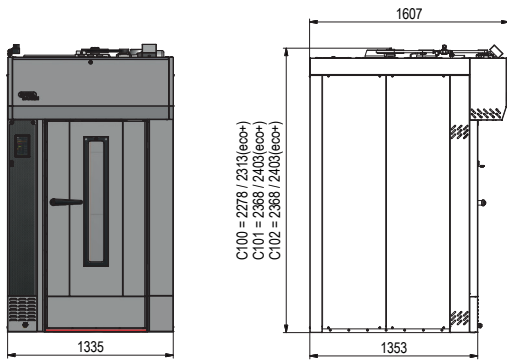

ZEICHNUNGEN UND ABMESSUNGEN

C-100 / C-101 / C-102

C-100
B x H: 1.335 x 2.278 mm
Tiefe: 1.353 mm

C-101
B x H: 1.335 x 2.368 mm
Tiefe: 1.353 mm

C-102
B x H: 1.335 x 2.368 mm
Tiefe: 1.353 mm

C-100 eco+
B x H: 1.335 x 2.313 mm
Tiefe: 1.353 mm

C-101 eco+
B x H: 1.335 x 2.403 mm
Tiefe: 1.353 mm

C-102 eco+
B x H: 1.335 x 2.403 mm
Tiefe: 1.353 mm

C-150 / C-151 / C-152

C-150
B x H: 1.335 x 2.510 mm
Tiefe: 1.353 mm
Tiefe mit Abzugshaube:
2.208 mm

C-151
B x H: 1.335 x 2.600 mm
Tiefe: 1.353 mm
Tiefe mit Abzugshaube:
2.208 mm

C-152
B x H: 1.335 x 2.600 mm
Tiefe: 1.353 mm
Tiefe mit Abzugshaube:
2.208 mm

C-150 eco+
B x H: 1.335 x 2.545 mm
Tiefe: 1.353 mm
Tiefe mit Abzugshaube:
2.208 mm

C-151 eco+
B x H: 1.335 x 2.635 mm
Tiefe: 1.353 mm
Tiefe mit Abzugshaube:
2.208 mm

C-251
B x H: 1.450 x 2.600 mm
Tiefe: 1.353 mm
Tiefe mit Abzugshaube:
2.206 mm

C-252
B x H: 1.450 x 2.600 mm
Tiefe: 1.353 mm
Tiefe mit Abzugshaube:
2.208 mm

C-250 eco+
B x H: 1.450 x 2.545 mm
Tiefe: 1.353 mm
Tiefe mit Abzugshaube: 2.206 mm